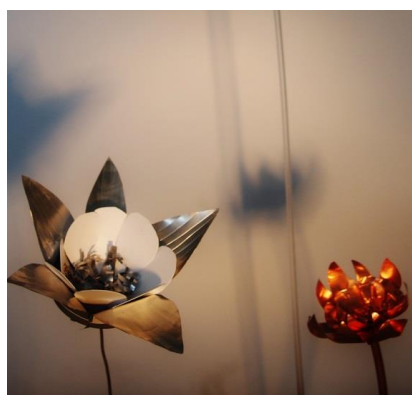

Mellem lys og skygge

– en kunstudstilling

12. Marts til 26. marts, 2017 - i Kirke Såby

Fernisering i den Gamle Skole den 12. marts 11:30 til 17:00

Gå en tur hen over kirkeloftet og op i klokketårnet og oplev kunstnerens arbejde med spændingsfeltet mellem lys og skygge.